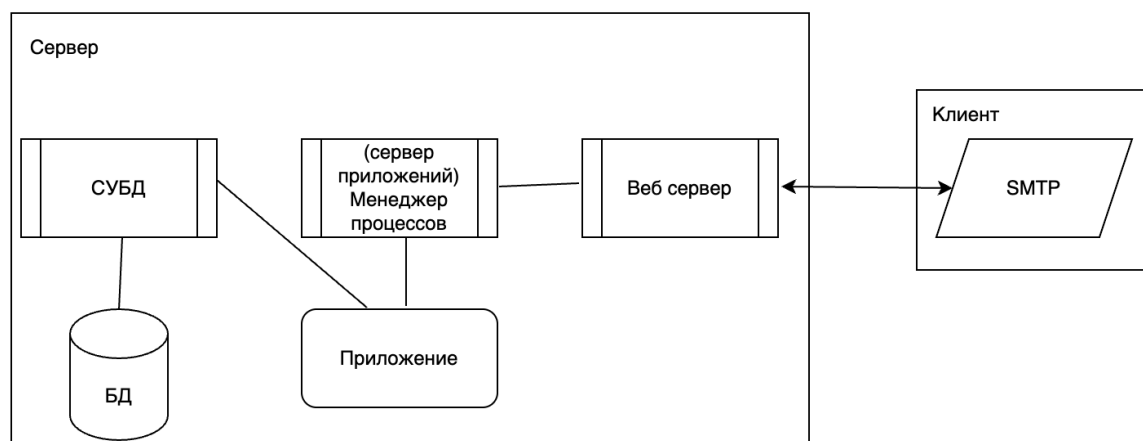

Описание технической архитектуры программного обеспечения «Appruvo» .

В основе SMTP (Simple Mail Transfer Protocol) лежит возможность отправки и получения электронных писем между различными компьютерами, подключенными к сети Интернет. Приложения, которые обеспечивают комплексное взаимодействие пользователя с электронной почтой и реализуют функциональные требования по обмену сообщениями, называют почтовыми клиентами. «Appruvo» использует SMTP для отправки уведомлений и заявок в виде электронных писем. Для взаимодействия с системой отправки сообщений пользователь обычно использует стандартный почтовый клиент, который может быть как настольным приложением, так и веб-интерфейсом. Описанная схема взаимодействия представлена в соответствии с рис. 1.

Рис. 1. Концептуальная схема взаимодействия SMTP

На рис. 2 представлена концептуальная схема технологий в ПО «Appruvo». Клиентские приложения, такие как почтовые клиенты, отправляют запросы к SMTP-серверу для передачи электронных писем. На SMTP-сервере могут обрабатываться как статичные данные (например, шаблоны писем), так и динамичные данные, генерируемые в процессе отправки (например, содержимое заявок или уведомлений). Сервер принимает эти запросы и маршрутизирует сообщения к соответствующим получателям.