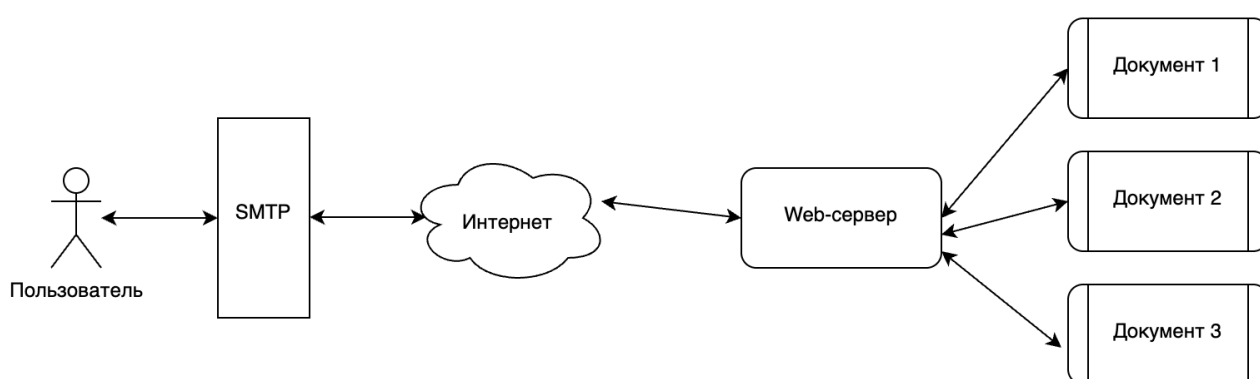

Описание технической архитектуры программного обеспечения «Appruvo» .

В основе SMTP (Simple Mail Transfer Protocol) лежит возможность отправки и получения электронных писем между различными компьютерами, подключенными к сети Интернет. Приложения, которые обеспечивают комплексное взаимодействие пользователя с электронной почтой и реализуют функциональные требования по обмену сообщениями, называют почтовыми клиентами. «Appruvo» использует SMTP для отправки уведомлений и заявок в виде электронных писем. Для взаимодействия с системой отправки сообщений пользователь обычно использует стандартный почтовый клиент, который может быть как настольным приложением, так и веб-интерфейсом. Описанная схема взаимодействия представлена в соответствии с рис. 1.

Рис. 1. Концептуальная схема взаимодействия SMTP

На рис. 2 представлена концептуальная схема технологий в ПО «Appruvo». Клиентские приложения, такие как почтовые клиенты, отправляют запросы к SMTP-серверу для передачи электронных писем. На SMTP-сервере могут обрабатываться как статичные данные (например, шаблоны писем), так и динамичные данные, генерируемые в процессе отправки (например, содержимое заявок или уведомлений). Сервер принимает эти запросы и маршрутизирует сообщения к соответствующим получателям.